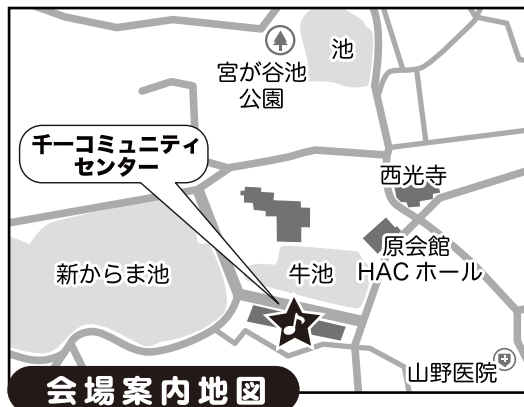

# 千一童謡コーラス

体験練習&活動説明会 **【入場無料/予約不要/見学自由】**

※貸し楽譜を用意しています。特に準備する物はありませんので、直接会場へのお立ち寄りも大歓迎!!

平成27年

日時: **11月9日(月)**

昼 **1時00分**~2時30分

本日**11月2日**の練習会も見学参加自由!

次回の練習日は**11月16日**です。

場所: 吹田市立 **千一コミュニティセンター** 3階 多目的ホール1

会場案内地図

ごあいさつ  
この度あなたの町の童謡コーラスが新しい仲間を迎え、再出発します! この活動の魅力と役割を広く市民の皆様に啓発するために**参加無料の説明会(体験合唱会)**を開催します。童謡や唱歌の易しい歌唄を大斉唱して、お腹の底から歌って♪笑つての楽しい時間を過ごしましょう! 地域活動に入会して継続する事もでき、NPO支援の**曲集プレゼント**の制度有(詳しくは裏面を) さあ! 歌の力で人生を明るく、寝たきりゼロ、引きこもりゼロ、元気な90才、100才代を目指し、アタタも童謡コーラスの歌仲間になろう!

NPO法人日本音楽生涯学習振興協会

(お問い合わせ先は、個人情報保護の関係上、地域住民の代表様に代わってNPO法人の童謡コーラス支援事務局で代行しております)

フリーダイヤル どうよう サイコー  
**0120-104-315**

☎078(200)3070 兵庫県神戸市中央区小野柄通6-1-3 ジイテックスビル6階

電話受付 平日 10:00~18:00 童謡コーラス 検索

※市民ならどなた様でも入場参加可能ですが、施設の利用規則により、不特定多数及び会場定員を超えないように入場制限を行います。入会及び見学の申込受付は先着順で、定員になり次第メ切りとなりますので、予めご了承下さい。